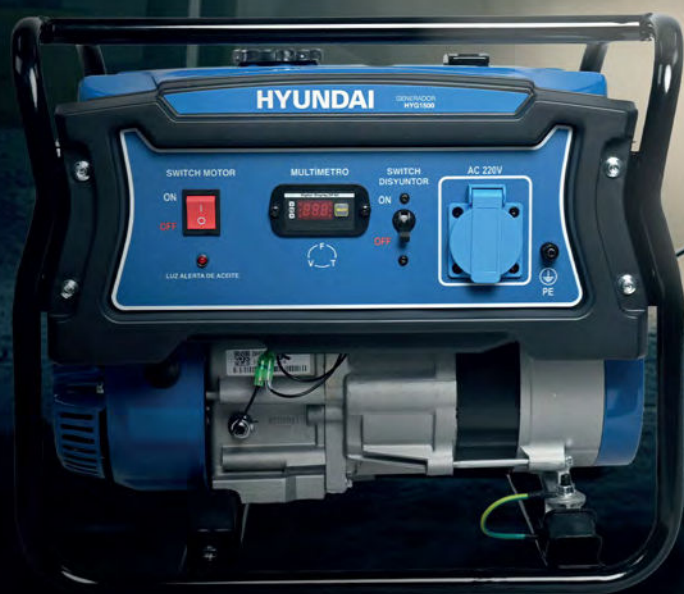

GENERADOR T2.HYG1500

1.4KW

Monofásico 220V

1 AÑO DE
GARANTÍA

T2.HYG1500

Generador Gasoliner 1.4 KW HYG1500

Datos técnicos

Potencia Nominal	1.400 W
Potencia Máxima	1.500 W
Potencia motor (HP)	3.6
Frecuencia	60 Hz
Voltaje	220V
Presión de trabajo	3.600 RPM
Tipo de corriente	Monofásica
Corriente nominal	11.7
Tipo de Combustible	Gasolina
Capacidad depósito Combustible	6 L
Capacidad Aceite	0,4 L
Indicador de combustible	Si
Medidor de voltaje	Si
Horómetro	Si
Medidor de frecuencia	Si
Sistema Arranque	Manual
Cilindrada	98 cc
Factor Potencia	1
Regulación Voltaje	AVR
Nivel sonoro	95 dB
Peso	27,75 Kg
Dimensiones producto (mm)	475 x 385 x 425
Gabinete	Abierto
Rueda y Manilla	No
Autonomía 50% carga (horas)	9
Autonomía 100% carga (horas)	6
Consumo 50% carga (l/h)	0.67
Consumo 100% carga (l/h)	1
Garantía	1 año
Accesorios	Protector de bujía, embudo, bujías, ruedas y manija