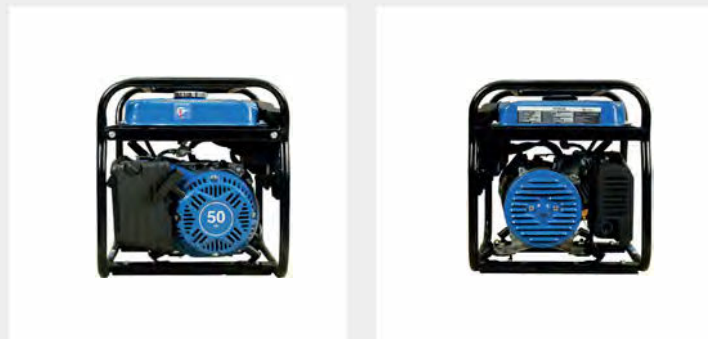

GENERADOR T2.HYG1500

1.4KW

Monofásico 220V

1 AÑO DE
GARANTÍA

T2.HYG1500

Generador Gasoliner 1.4 KW HYG1500

Datos técnicos

Potencia Nominal	1.400 W
Potencia Máxima	1.500 W
Potencia motor (HP)	3.6
Frecuencia	60 Hz
Voltaje	220V
Presión de trabajo	3.600 RPM
Tipo de corriente	Monofásica
Corriente nominal	11.7
Tipo de Combustible	Gasolina
Capacidad depósito Combustible	6 L
Capacidad Aceite	0,4 L
Indicador de combustible	Si
Medidor de voltaje	Si
Horómetro	Si
Medidor de frecuencia	Si
Sistema Arranque	Manual
Cilindrada	98 cc
Factor Potencia	1
Regulación Voltaje	AVR
Nivel sonoro	95 dB
Peso	27,75 Kg
Dimensiones producto (mm)	475 x 385 x 425
Gabinete	Abierto
Rueda y Manilla	No
Autonomía 50% carga (horas)	9
Autonomía 100% carga (horas)	6
Consumo 50% carga (l/h)	0.67
Consumo 100% carga (l/h)	1
Garantía	1 año
Accesorios	Protector de bujía, embudo, bujías, ruedas y manija