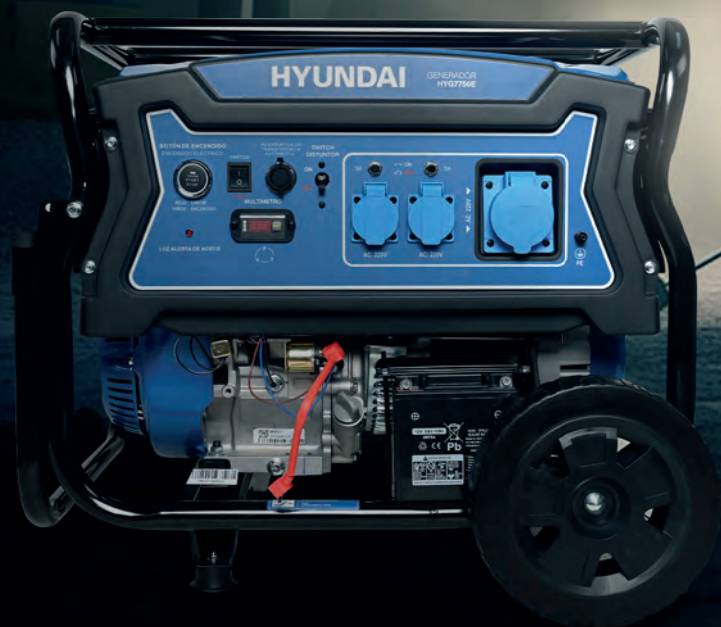

GENERADOR T2.HYG7750E

6.2KW

Monofásico 120/240 V

1 AÑO DE
GARANTÍA

T2.HYG7750E

Generador Gasoliner 6.2 KW HYG7750E

Datos técnicos

Potencia Nominal	6.250 W
Potencia Máxima	7.750 W
Potencia motor (HP)	15
Frecuencia	60 Hz
Voltaje	220 V
Presión de trabajo	3.600 RPM
Tipo de corriente	Monofásico
Corriente nominal	52/26
Tipo de Combustible	Gasolina
Capacidad depósito Combustible	25 L
Capacidad Aceite	1,1 L
Indicador de combustible	Si
Medidor de voltaje	Si
Horómetro	Si
Medidor de frecuencia	Si
Sistema Arranque	Eléctrico y Manual
Cilindrada	420 cc
Factor Potencia	1
Regulación Voltaje	AVR
Nivel sonoro	97 dB
Peso	81,8 Kg
Dimensiones producto (mm)	800 x 550 x 585
Gabinete	Abierto
Rueda y Manilla	Si
Autonomía 50% carga (horas)	10
Autonomía 100% carga (horas)	6
Consumo 50% carga (l/h)	2.6
Consumo 100% carga (l/h)	4.5
Garantía	1 año
Accesorios	Protector de bujía, embudo, bujías, ruedas y manija